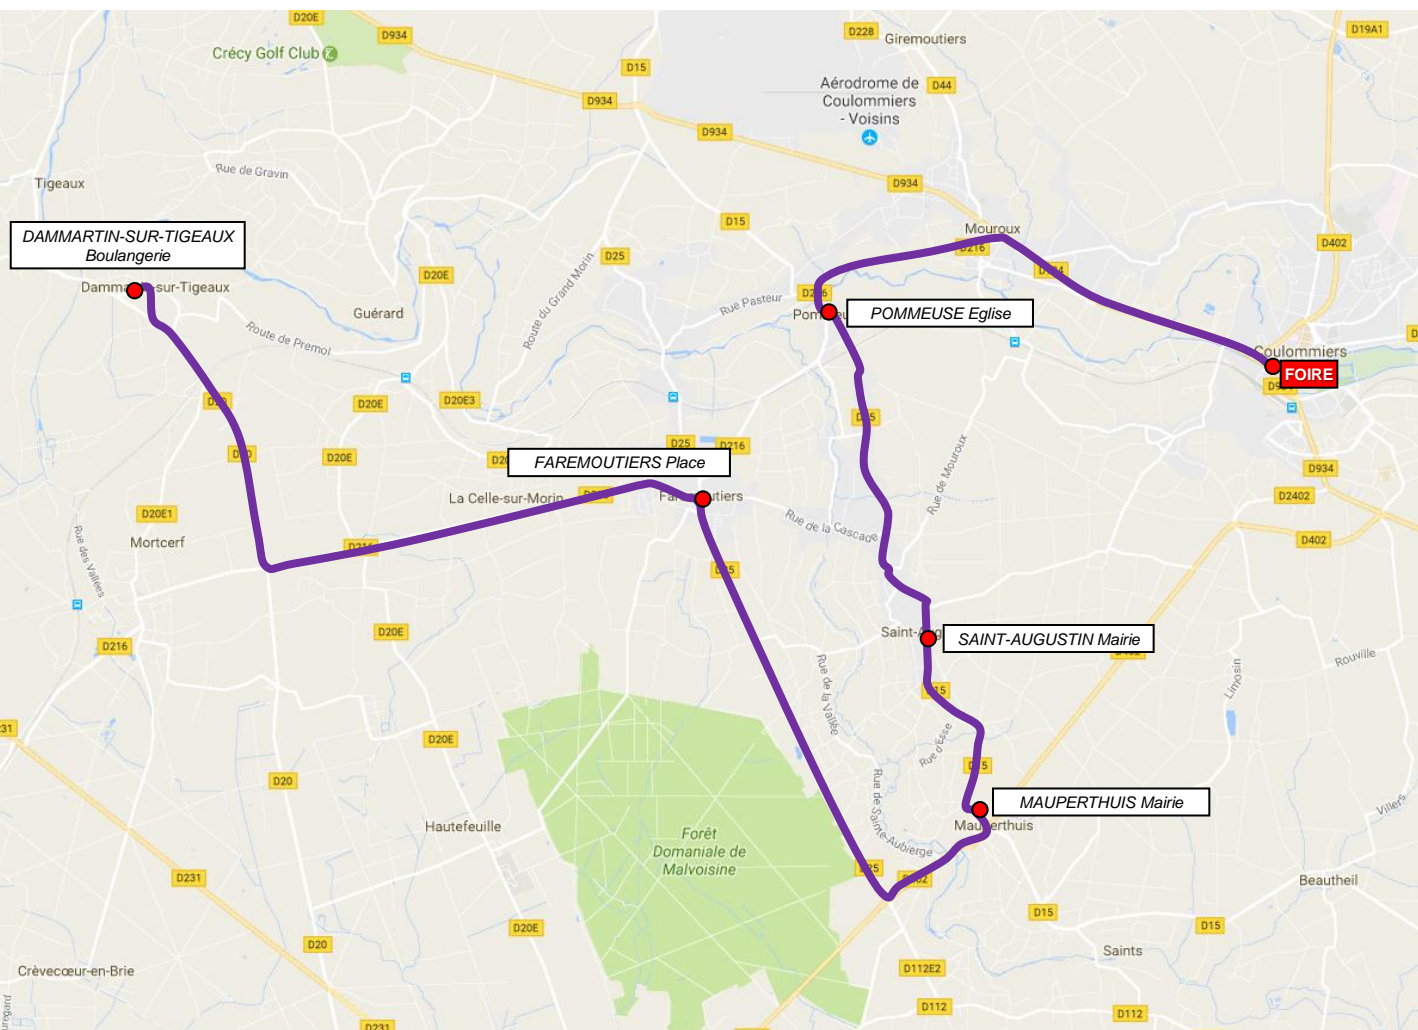

CIRCUITS NAVETTES GRATUITES (CAR 2)

DAMMARTIN-SUR-TIGEAUX – FAREMOUTIERS – MAUPERTHUIS – SAINT-AUGUSTIN – POMMEUSE

CAR N°2		
DAMMARTIN-SUR-TIGEAUX Boulangerie	09:20	12:30
FAREMOUTIERS Place	09:30	12:40
MAUPERTHUIS Mairie	09:35	12:45
SAINT-AUGUSTIN Mairie	09:40	12:50
POMMEUSE Eglise	09:45	12:55
COULOMMIERS FOIRE	10:00	13:10

**SERVICES RETOURS AU
DEPART DE COULOMMIERS
DEPARTS 13H30 & 18H30**