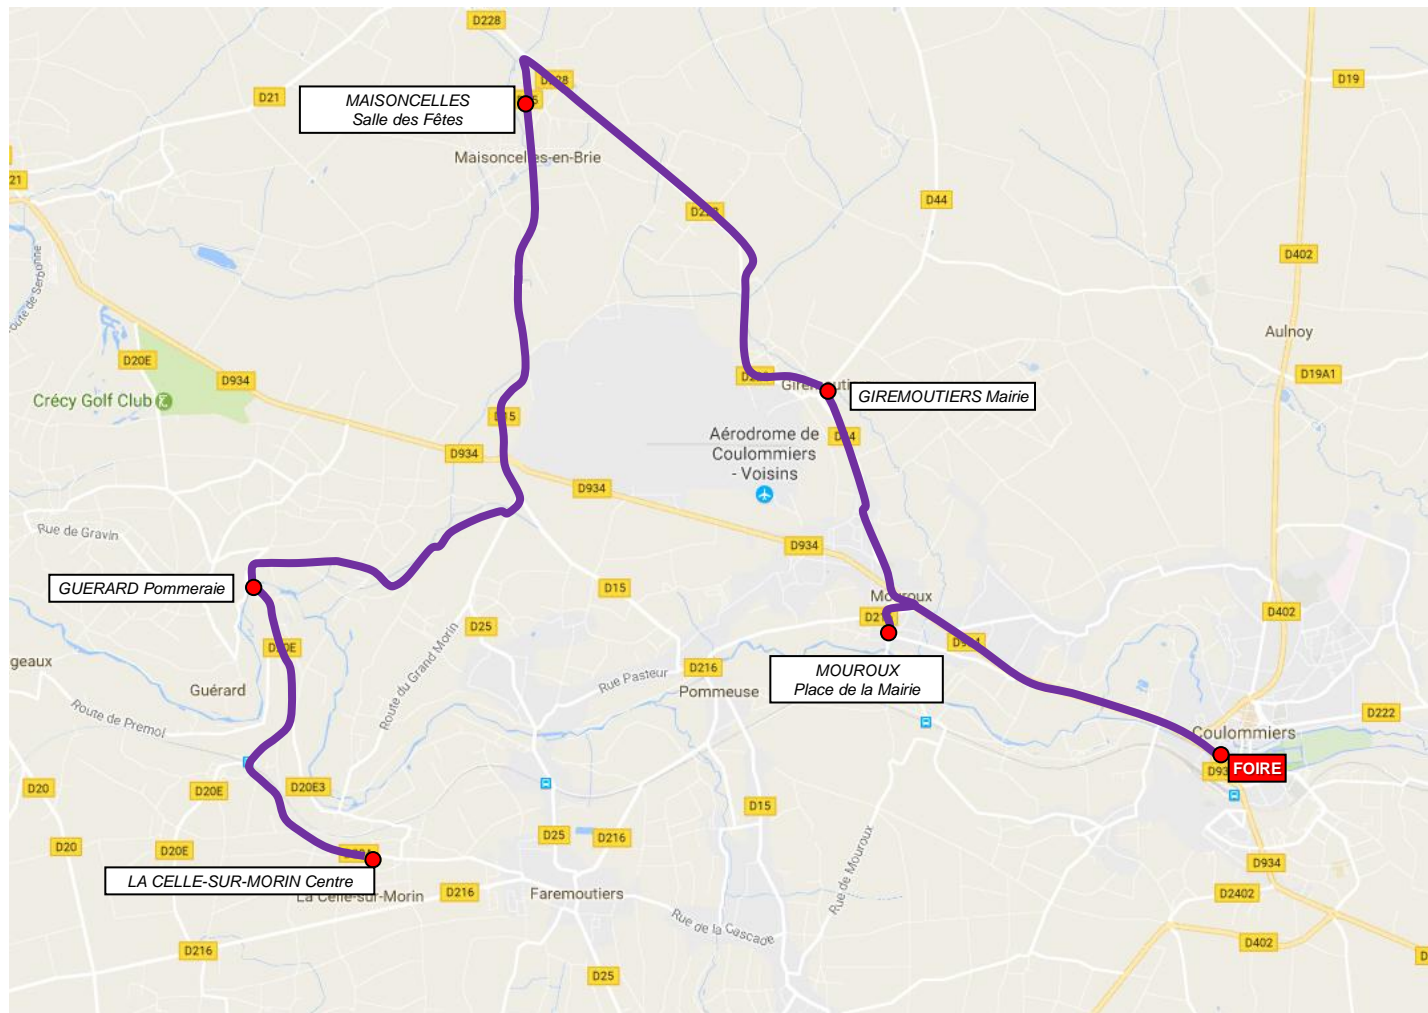

CIRCUITS NAVETTES GRATUITES (CAR 1)

LA CELLE-SUR-MORIN – GUERARD – MAISONCELLES – GIREMOUTIERS – MOUROUX

CAR N°1		
LA CELLE-SUR-MORIN Centre	09:15	12:30
GUERARD Pommeraie	09:25	12:40
MAISONCELLES Salle des Fêtes	09:35	12:50
GIREMOUTIERS Mairie	09:40	12:55
MOUROUX Place de la Mairie	09:45	13:00
COULOMMIERS FOIRE	10:00	13:15

**SERVICES RETOURS AU
DEPART DE COULOMMIERS
DEPARTS 13H30 & 18H30**