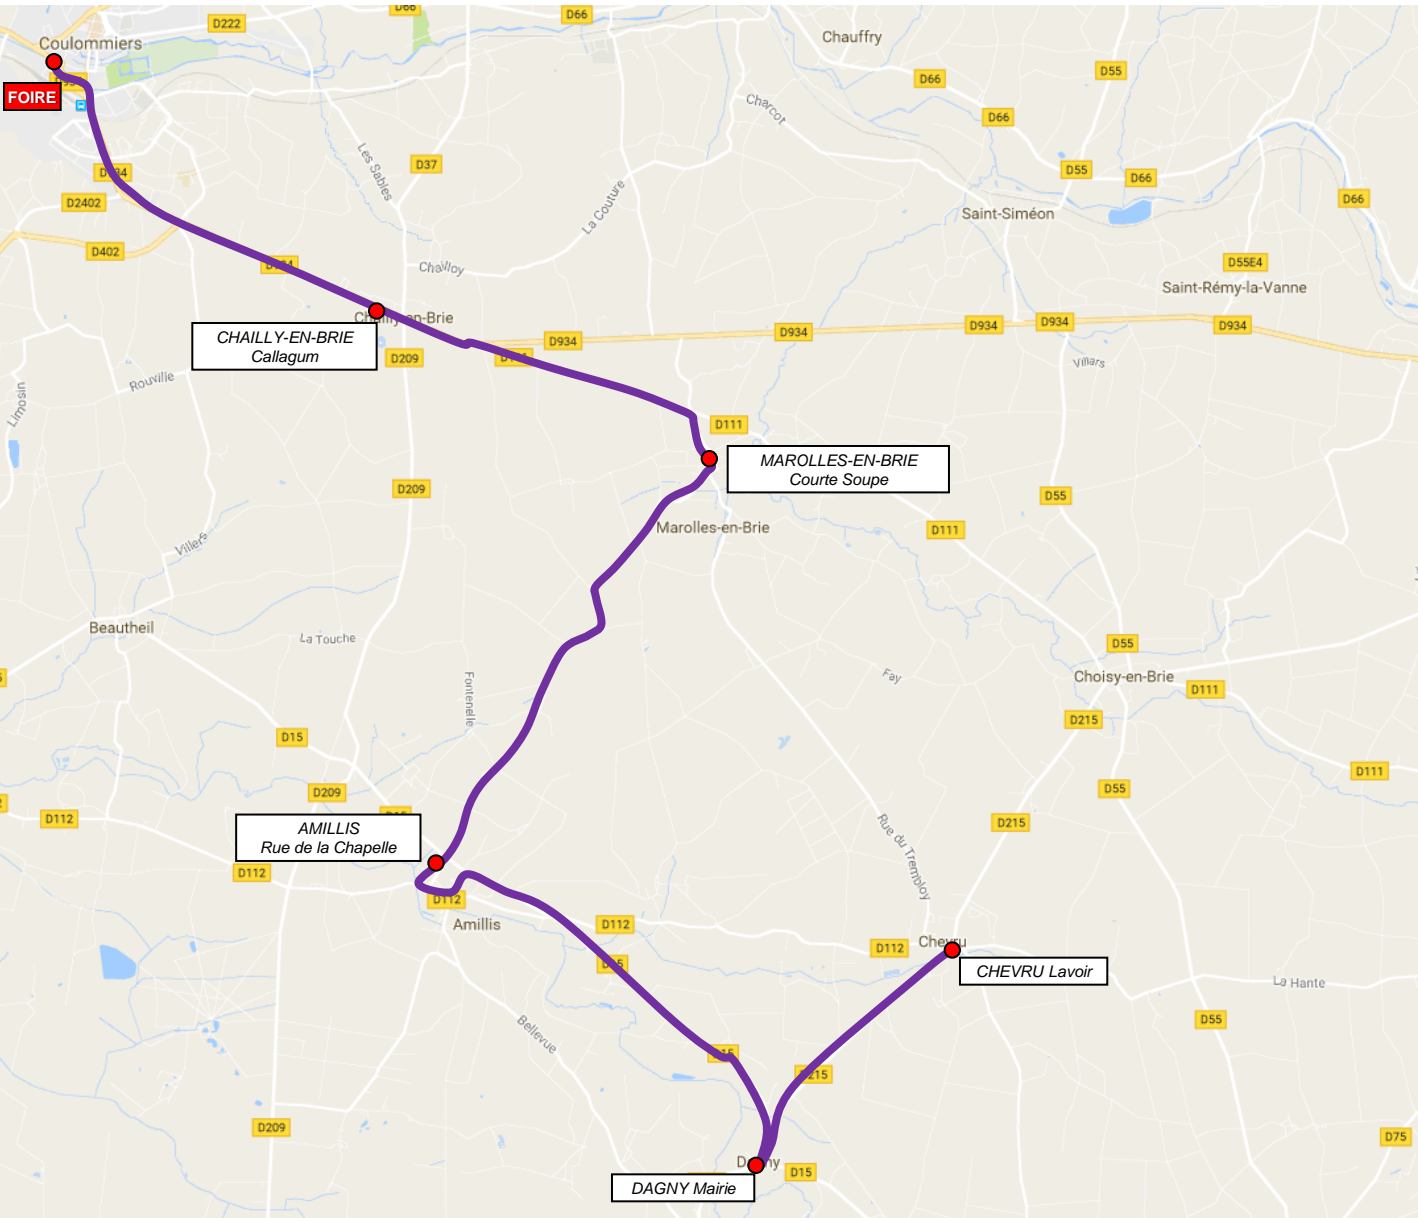

CIRCUITS NAVETTES GRATUITES (CAR 3)

CHEVRU – DAGNY – AMILLIS – MAROLLES – CHAILLY

CAR N°3

CHEVRU Lavoir	09:15	12:30
DAGNY Mairie	09:20	12:35
AMILLIS Rue de la Chapelle	09:30	12:45
MAROLLES-EN-BRIE Courte Soupe	09:40	12:55
CHAILLY-EN-BRIE Callagum	09:45	13:00
COULOMMIERS FOIRE	10:00	13:15

**SERVICES RETOURS AU
DEPART DE COULOMMIERS
DEPARTS 13H30 & 18H30**