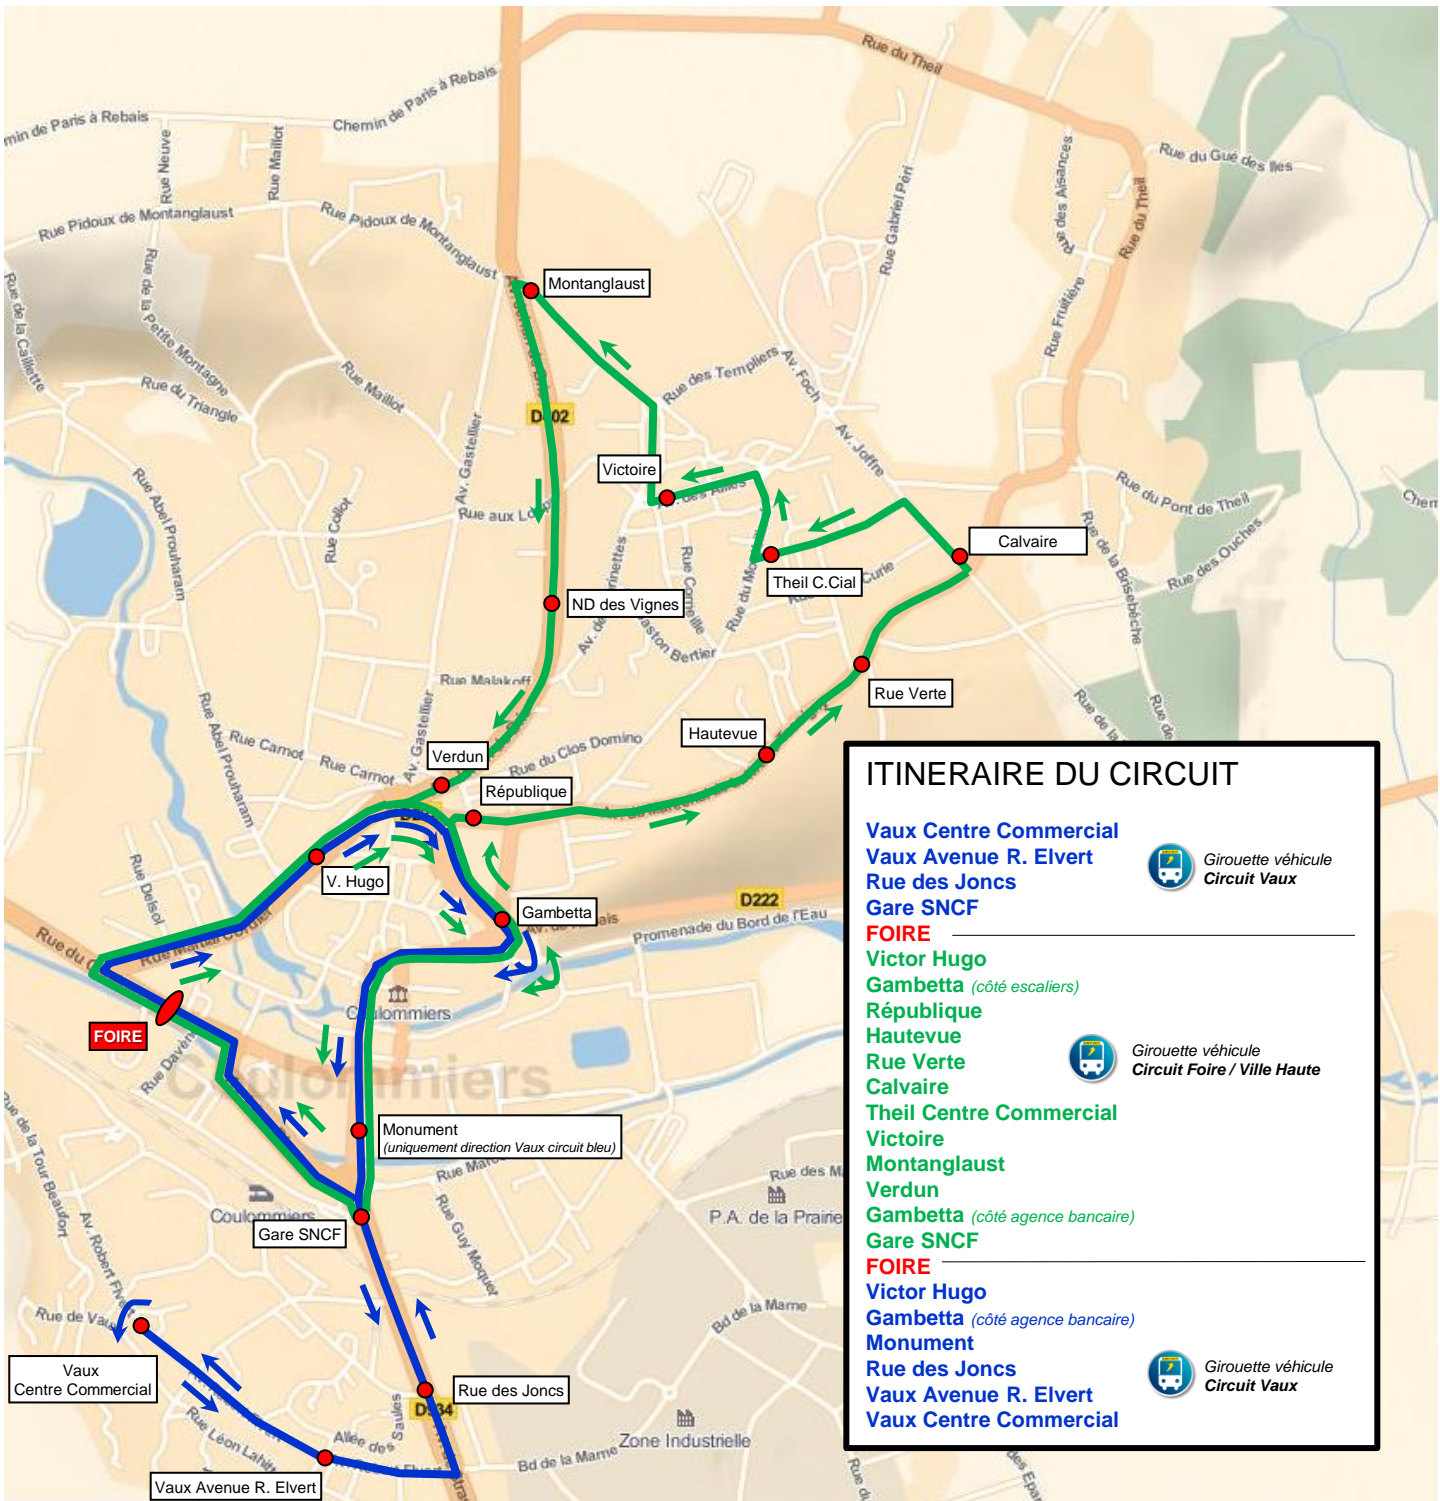

CIRCUITS NAVETTES GRATUITES (COULOMMIERS INTRA MUROS)

FOIRE AUX FROMAGES