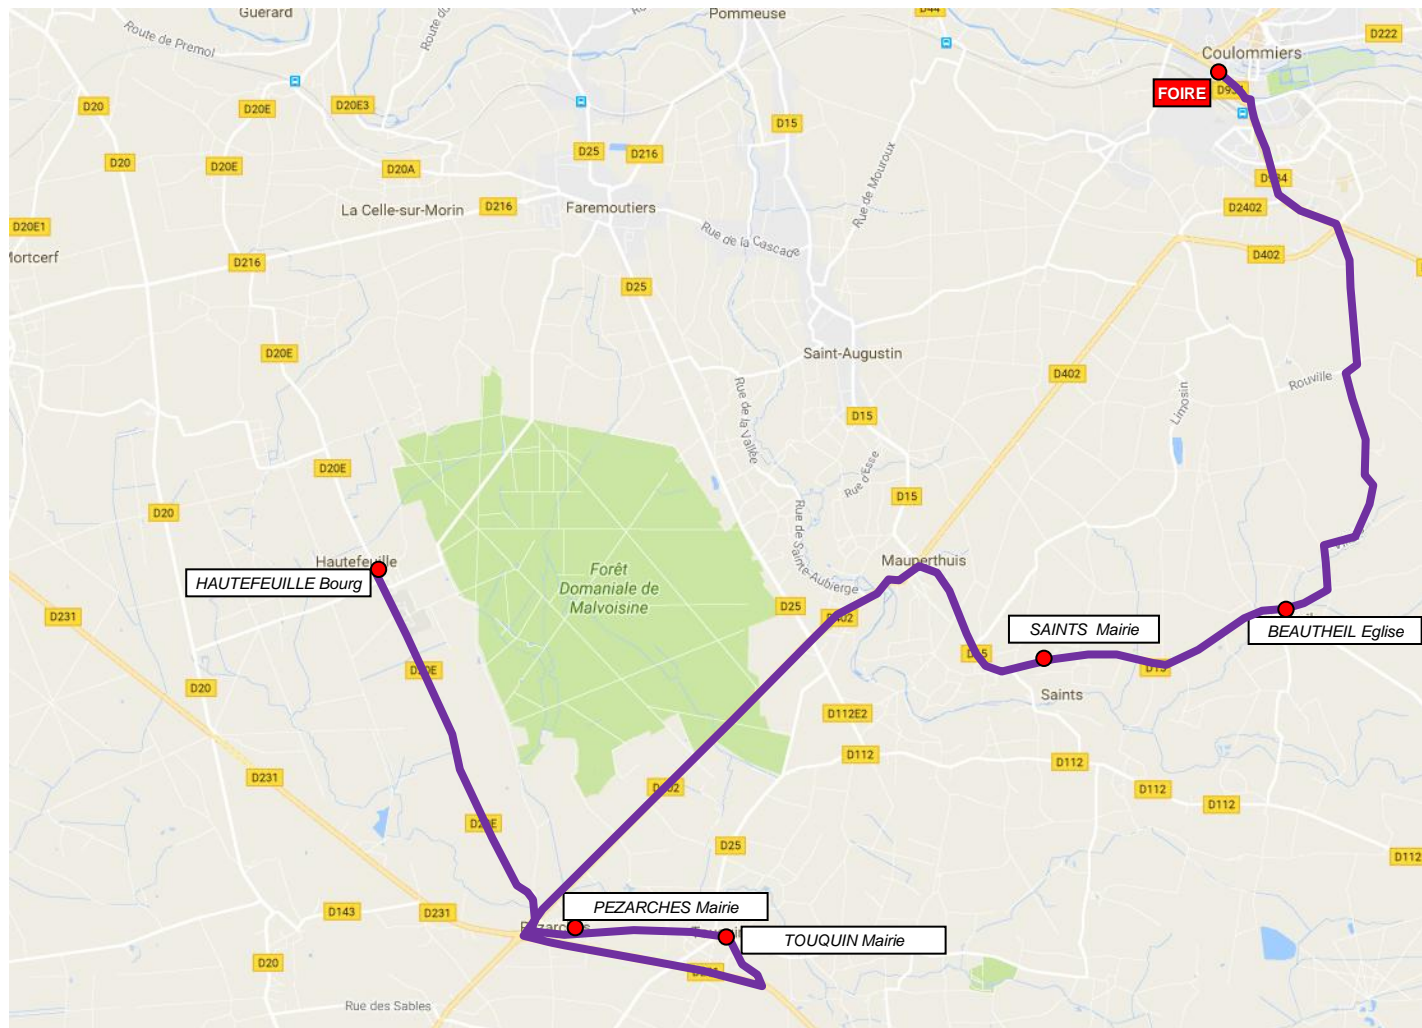

CIRCUITS NAVETTES GRATUITES (CAR 4)

HAUTEFEUILLE – PEZARCHES – TOUQUIN – SAINTS – BEAUTHEIL

CAR N°4		
HAUTEFEUILLE Bourg	09:20	12:30
PEZARCHES Mairie	09:25	12:35
TOUQUIN Mairie	09:30	12:40
SAINTS Mairie	09:40	12:50
BEAUTHEIL Eglise	09:45	12:55
COULOMMIERS FOIRE	10:00	13:10

**SERVICES RETOURS AU
DEPART DE COULOMMIERS
DEPARTS 13H30 & 18H30**