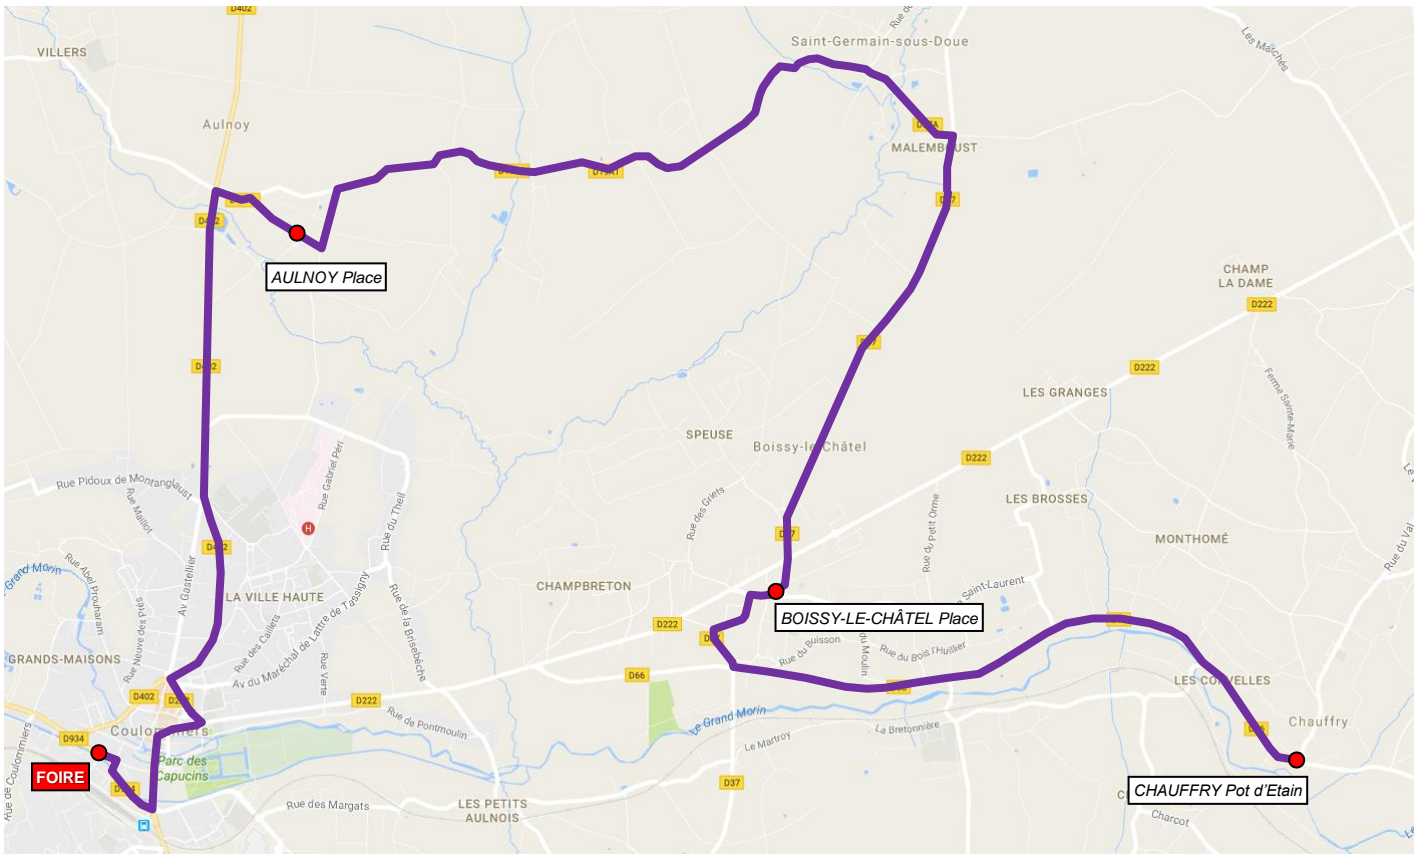

CIRCUITS NAVETTES GRATUITES (CAR 5)

CHAUFFRY – BOISSY-LE-CHÂTEL – AULNOY

CAR N°5		
CHAUFFRY Pot d'Etain	09:25	12:30
BOISSY-LE-CHÂTEL Place	09:30	12:35
AULNOY Place	09:45	12:50
COULOMMIERS FOIRE	10:00	13:05

**SERVICES RETOURS AU
DEPART DE COULOMMIERS
DEPARTS 13H30 & 18H30**