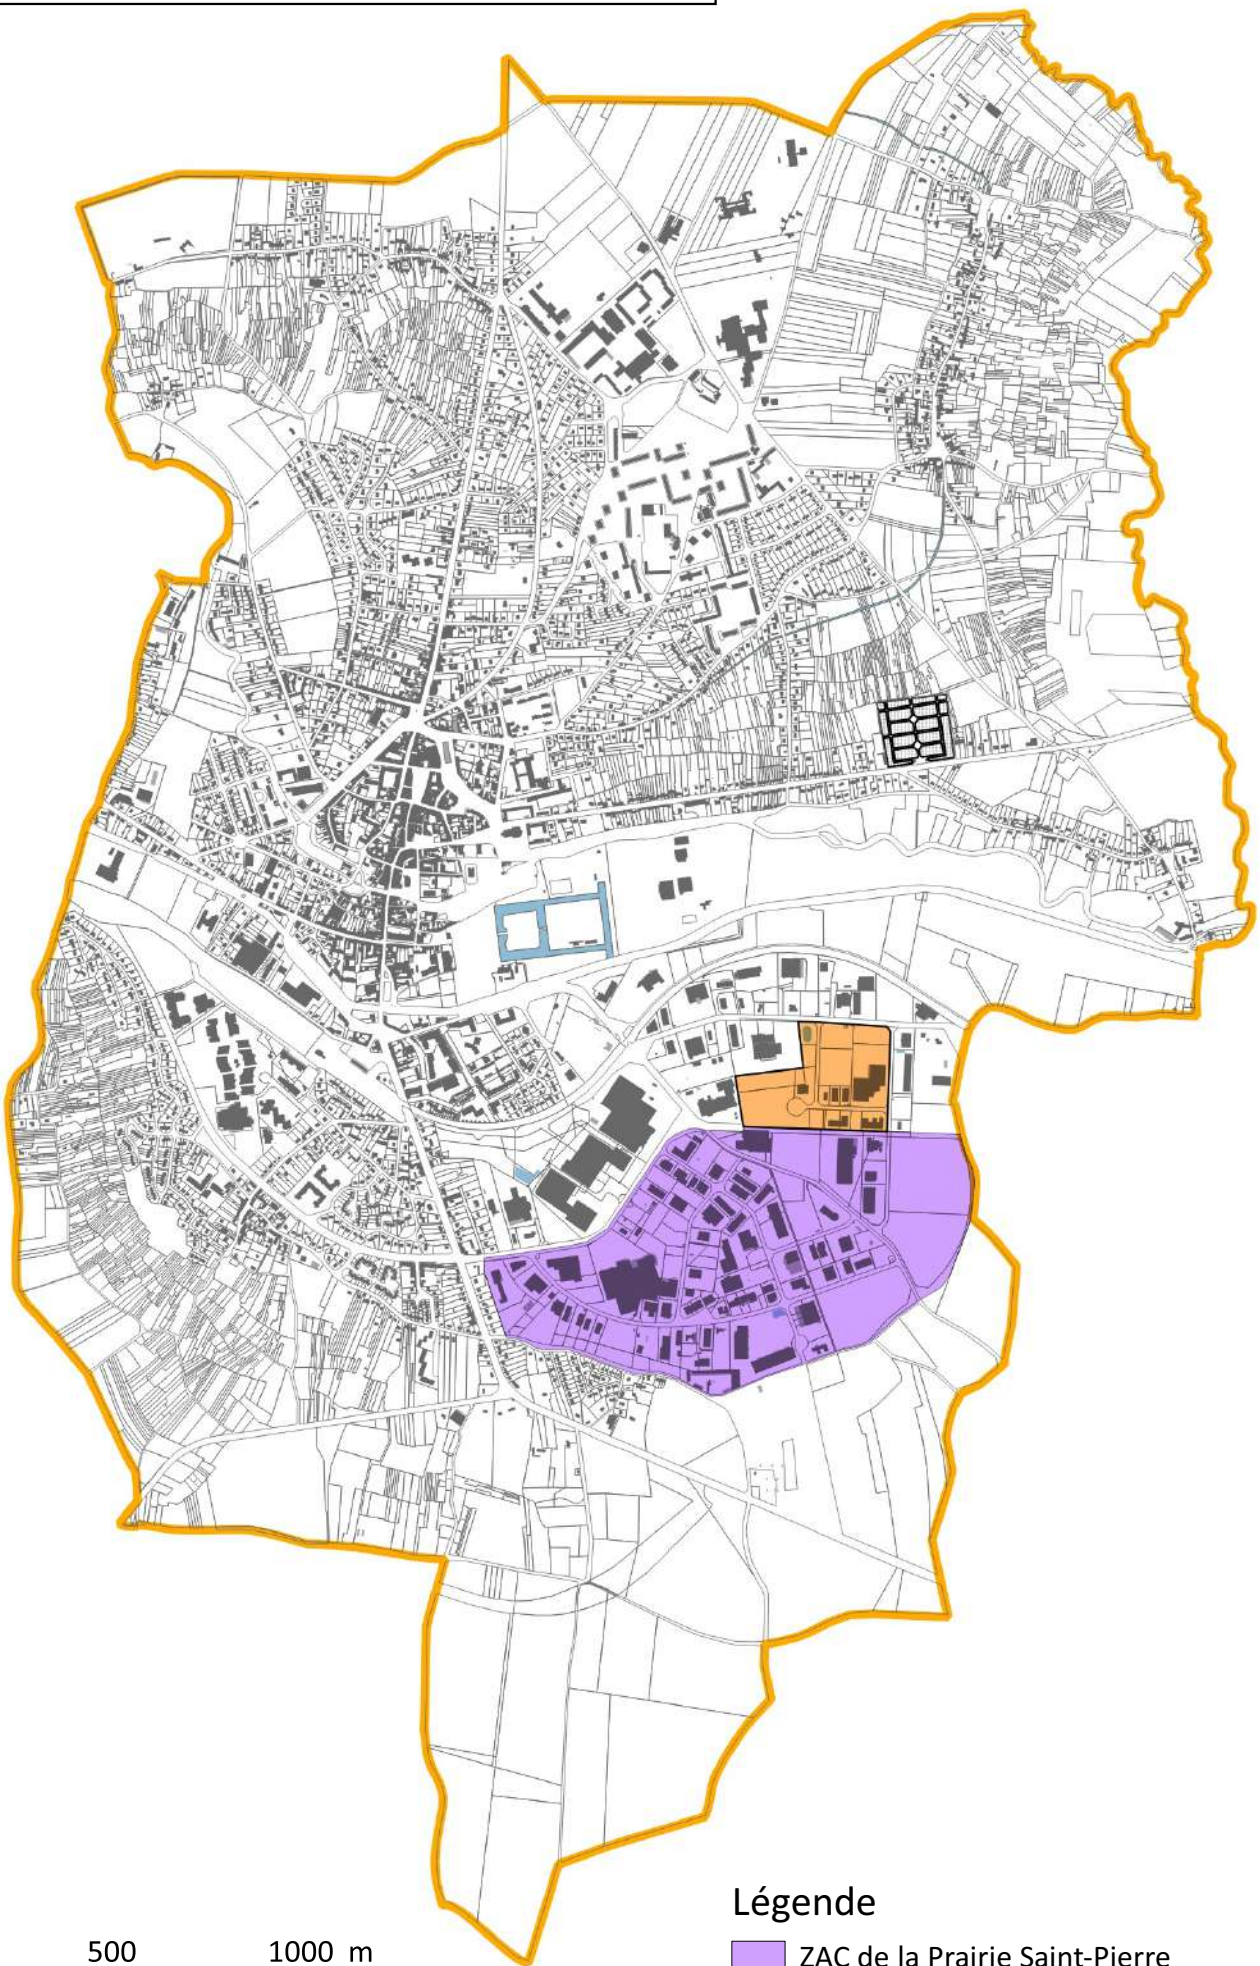

PÉRIMÈTRE DES ZONES D'AMÉNAGEMENT CONCERTÉ

0 500 1000 m

Légende

- ZAC de la Prairie Saint-Pierre
- ZAC des Longs Sillons